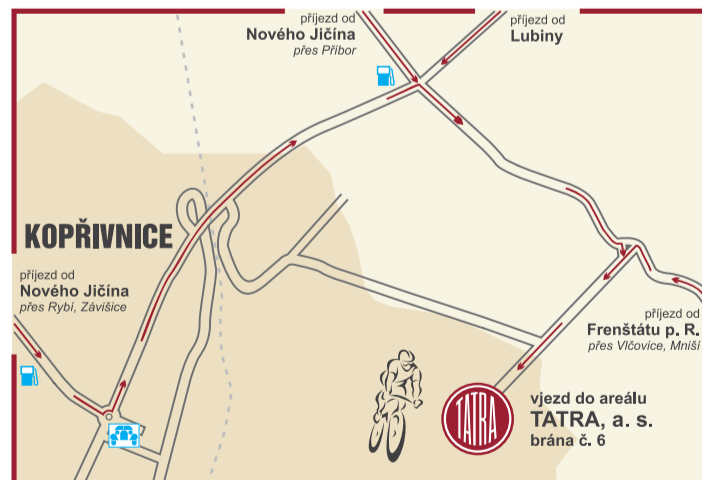

Čtvrtý ročník cyklistických závodů
zdravých a handicapovaných sportovců

O POHÁR AUTOMOBILKY TATRA

Český pohár v silniční cyklistice mládeže
a žen 2011, silniční závod tělesně
handicapovaných cyklistů, tricyklistů,
handbiků a tandemů nevidomých cyklistů

Kdy: sobota 20. srpna 2011 v prostorách zkušebního polygonu
TATRA, a. s., v Kopřivnici

Start závodů: 12:00 hodin

Náročná trať dlouhá 1600 m nabízí sportovcům jedinečné
podmínky: dlouhý sjezd, táhlé a zrádné stoupání
a především žádný provoz a uzávěrky pozemních komunikací.
Proto se tomuto okruhu vyrovná jen málokterý jiný.

Přijďte povzbudit zdravé a handicapované cyklisty - přístup do
areálu zkušebního polygonu bude umožněn branou číslo šest
(příjezd od Lubiny přes průmyslový park), **vstup pro veřejnost
zdarma**

Pořadatel: TATRA, a. s., MSSC Ostrava a Sportovní klub
Kociánka Brno, o.s.

Kontakt: MSSC.Petrvald@seznam.cz, skkbrno@seznam.cz,
edita.adams@tatra.cz

Areál TATRA, a. s., je průmyslovým areálem a je nutno pohybovat se v něm se
zvýšenou opatrností a pouze po vyznačené trase. Vstup je na vlastní nebezpečí
návštěvníků.

**Sportovní
klub
kociánka
Brno**